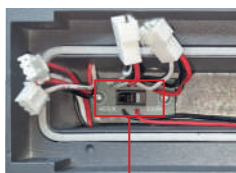

IP54

Codice Code		Potenza Wattage	Dimensioni mm Dimensions mm
WIL003XX	E27	2x15W LED max	380 x 85 x 75