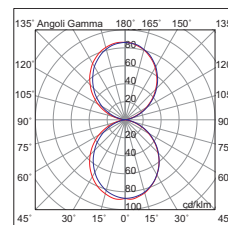

## MONOEMISSIONE DIRECT LIGHT

**LED**
**CRI≥80**
**IP65**

Codice Code	CCT	Flusso lm Flux lm	Potenza Wattage	Dimensioni mm Dimensions mm
<b>WIL001XX</b>	3000K-4000K	700	7W	250 x 60 x 60

## BIEMISSIONE DIRECT-INDIRECT LIGHT

**LED**
**CRI≥80**
**IP65**

Codice Code	CCT	Flusso lm Flux lm	Potenza Wattage	Dimensioni mm Dimensions mm
<b>WIL002XX</b>	3000K-4000K	1400	15W	250 x 60 x 60

## BIEMISSIONE DIRECT-INDIRECT LIGHT

**IP54**

Codice Code		Potenza Wattage	Dimensioni mm Dimensions mm
<b>WIL003XX</b>	E27	2x15W LED max	380 x 85 x 75

Switch per temperatura colore (3000K-4000K)  
Colour temperature switch (3000K-4000K)