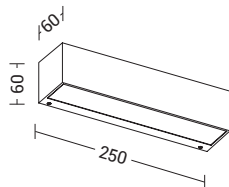

## MONOEMISSIONE DIRECT LIGHT

**LED**
**CRI≥80**
**IP65**

Codice Code	CCT	Flusso lm Flux lm	Potenza Wattage	Dimensioni mm Dimensions mm
<b>WIL001XX</b>	3000K-4000K	700	7W	250 x 60 x 60

## BIEMISSIONE DIRECT-INDIRECT LIGHT

**LED**
**CRI≥80**
**IP65**

Codice Code	CCT	Flusso lm Flux lm	Potenza Wattage	Dimensioni mm Dimensions mm
<b>WIL002XX</b>	3000K-4000K	1400	15W	250 x 60 x 60

## BIEMISSIONE DIRECT-INDIRECT LIGHT

**IP54**

Codice Code		Potenza Wattage	Dimensioni mm Dimensions mm
<b>WIL003XX</b>	E27	2x15W LED max	380 x 85 x 75

Switch per temperatura colore (3000K-4000K)  
Colour temperature switch (3000K-4000K)