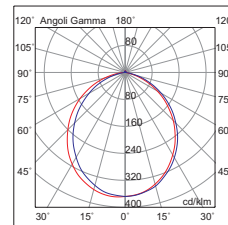

## MONOEMISSIONE DIRECT LIGHT

**LED**
**CRI≥80**
**IP65**

Codice Code	CCT	Flusso lm Flux lm	Potenza Wattage	Dimensioni mm Dimensions mm
<b>WIL001XX</b>	3000K-4000K	700	7W	250 x 60 x 60

## BIEMISSIONE DIRECT-INDIRECT LIGHT

**LED**
**CRI≥80**
**IP65**

Codice Code	CCT	Flusso lm Flux lm	Potenza Wattage	Dimensioni mm Dimensions mm
<b>WIL002XX</b>	3000K-4000K	1400	15W	250 x 60 x 60

## BIEMISSIONE DIRECT-INDIRECT LIGHT

**IP54**

Codice Code		Potenza Wattage	Dimensioni mm Dimensions mm
<b>WIL003XX</b>	E27	2x15W LED max	380 x 85 x 75

Switch per temperatura colore (3000K-4000K)  
Colour temperature switch (3000K-4000K)