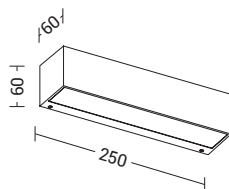

## MONOEMISSIONE DIRECT LIGHT

**LED**
**CRI≥80**
**IP65**

Codice Code	CCT	Flusso lm Flux lm	Potenza Wattage	Dimensioni mm Dimensions mm
<b>WIL001XX</b>	3000K-4000K	700	7W	250 x 60 x 60

## BIEMISSIONE DIRECT-INDIRECT LIGHT

**LED**
**CRI≥80**
**IP65**

Codice Code	CCT	Flusso lm Flux lm	Potenza Wattage	Dimensioni mm Dimensions mm
<b>WIL002XX</b>	3000K-4000K	1400	15W	250 x 60 x 60

## BIEMISSIONE DIRECT-INDIRECT LIGHT

**IP54**

Codice Code		Potenza Wattage	Dimensioni mm Dimensions mm
<b>WIL003XX</b>	E27	2x15W LED max	380 x 85 x 75

Switch per temperatura colore (3000K-4000K)  
Colour temperature switch (3000K-4000K)