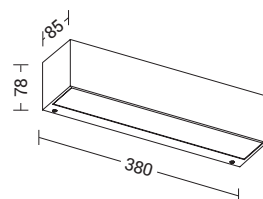

## MONOEMISSIONE DIRECT LIGHT

**LED**
**CRI≥80**
**IP65**

Codice Code	CCT	Flusso lm Flux lm	Potenza Wattage	Dimensioni mm Dimensions mm
<b>WIL001XX</b>	3000K-4000K	700	7W	250 x 60 x 60

## BIEMISSIONE DIRECT-INDIRECT LIGHT

**LED**
**CRI≥80**
**IP65**

Codice Code	CCT	Flusso lm Flux lm	Potenza Wattage	Dimensioni mm Dimensions mm
<b>WIL002XX</b>	3000K-4000K	1400	15W	250 x 60 x 60

## BIEMISSIONE DIRECT-INDIRECT LIGHT

**IP54**

Codice Code		Potenza Wattage	Dimensioni mm Dimensions mm
<b>WIL003XX</b>	E27	2x15W LED max	380 x 85 x 75

Switch per temperatura colore (3000K-4000K)  
Colour temperature switch (3000K-4000K)