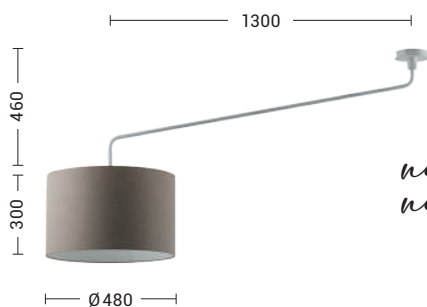

VIVIEN

Restyle

new
new

Codice Code	Struttura Structur		Potenza Wattage	Dimensioni mm Dimensions mm
VIV006BXX	Bianco White	E27	1x75W max	Ø480 x 300
VIV006NXX	Nero Black	E27	1x75W max	Ø480 x 300

Paralume cilindrico. Completare il codice con la finitura del paralume.
Cylindrical lampshade. Complete the code with the finish of the lampshade.