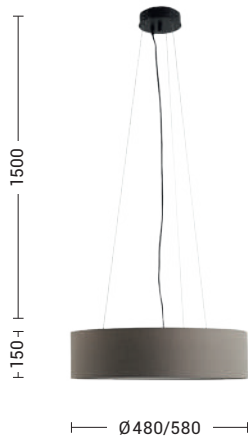

Lampada a sospensione, a plafone, da parete, da tavolo e da terra con paralume in tessuto con forma cilindrica o conica, struttura in metallo verniciato bianco o nero con cavi in PVC in tinta. La versione a plafone è proposta anche con braccio fisso per punti luce decentrati. Le quattro diverse finiture (avorio, tortora, antracite e grigio) e l'attacco E27 che consente di montare lampadina LED, la rendono perfetta per illuminare ogni angolo della casa.

Pendant, ceiling, wall, table and floor lamp with fabric lampshade in cylindrical or conical shape, structure in white or black painted metal with PVC cables in same colour. The ceiling version is also proposed with fixed arm for decentralised light points. The four different finishes (ivory, dove-grey, anthracite and grey) and the E27 lamp holder that allows mounting LED lamp, make it perfect for lighting any environment.

Paralume cilindrico. Completare il codice con la finitura del paralume.  
Cylindrical lampshade. Complete the code with the finish of the lampshade.

*new*  
*new*

Codice Code	Struttura Structur		Potenza Wattage	Dimensioni mm Dimensions mm
<b>VIV101BXX</b>	Bianco White	E27	1x75W max	Ø480 x 300
<b>VIV101NXX</b>	Nero Black	E27	1x75W max	Ø480 x 300

Paralume conico. Completare il codice con la finitura del paralume.  
Conical lampshade. Complete the code with the finish of the lampshade.

*new*  
*new*  
*new*  
*new*

Codice Code	Struttura Structur		Potenza Wattage	Dimensioni mm Dimensions mm
<b>VIV003BXX</b>	Bianco White	E27	3x75W max	Ø480 x 150
<b>VIV003NXX</b>	Nero Black	E27	3x75W max	Ø480 x 150
<b>VIV002BXX</b>	Bianco White	E27	3x75W max	Ø580 x 150
<b>VIV002NXX</b>	Nero Black	E27	3x75W max	Ø580 x 150