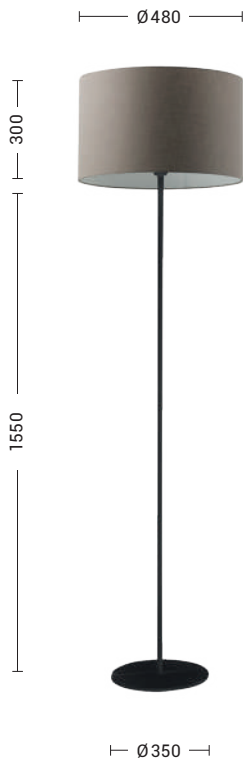

Lampada a sospensione, a plafone, da parete, da tavolo e da terra con paralume in tessuto con forma cilindrica o conica, struttura in metallo verniciato bianco o nero con cavi in PVC in tinta. La versione a plafone è proposta anche con braccio fisso per punti luce decentrati. Le quattro diverse finiture (avorio, tortora, antracite e grigio) e l'attacco E27 che consente di montare lampadina LED, la rendono perfetta per illuminare ogni angolo della casa.

Paralume conico. Completare il codice con la finitura del paralume.  
Conical lampshade. Complete the code with the finish of the lampshade.

*new*  
*new*  
*new*  
*new*

Codice Code	Struttura Structur		Potenza Wattage	Dimensioni mm Dimensions mm
<b>VIV003BXX</b>	Bianco White	E27	3x75W max	Ø480 x 150
<b>VIV003NXX</b>	Nero Black	E27	3x75W max	Ø480 x 150
<b>VIV002BXX</b>	Bianco White	E27	3x75W max	Ø580 x 150
<b>VIV002NXX</b>	Nero Black	E27	3x75W max	Ø580 x 150

Paralume cilindrico. Completare il codice con la finitura del paralume.  
Cylindrical lampshade. Complete the code with the finish of the lampshade.

*new*  
*new*

Codice Code		Potenza Wattage	Dimensioni mm Dimensions mm
<b>VIV005XX</b>	E27	3x75W max	Ø480 x 150
<b>VIV004XX</b>	E27	3x75W max	Ø580 x 150

## Finiture paralume Lampshade finishes

AV

T

AN

GR

Codice Code	Struttura Structur		Potenza Wattage	Dimensioni mm Dimensions mm
<i>new</i> <b>VIV007BXX</b>	Bianco White	E27	1x75W max	Ø480 x 1850
<i>new</i> <b>VIV007NXX</b>	Nero Black	E27	1x75W max	Ø480 x 1850