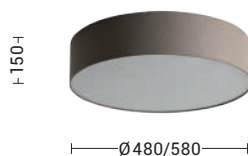

new
new

Codice Code		Potenza Wattage	Dimensioni mm Dimensions mm
VIV005XX	E27	3x75W max	Ø480 x 150
VIV004XX	E27	3x75W max	Ø580 x 150

Paralume cilindrico. Completare il codice con la finitura del paralume.
Cylindrical lampshade. Complete the code with the finish of the lampshade.