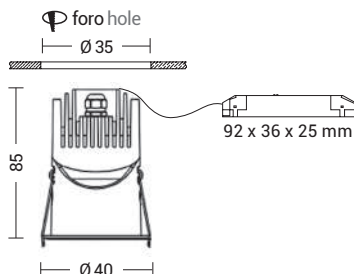

Disponibile nella versione bianca e in tre dimensioni e relative potenze per soddisfare scelte progettuali diverse. Disponibili giunti IP68 per connessioni elettriche sicure, durevoli e con barriera anticondensa.

LED
CRI≥90
UGR≤13
IP65/20

Codice Code	CCT	Flusso lm Flux lm	Potenza Wattage	Dimensioni mm Dimensions mm
STE001B	3000K	480	4W	Ø40 x 85

LED
CRI≥90
UGR≤13
IP65/20

Codice Code	CCT	Flusso lm Flux lm	Potenza Wattage	Dimensioni mm Dimensions mm
STE002B	3000K	1000	8W	Ø62 x 77

LED
CRI≥90
UGR≤13
IP65/20

Codice Code	CCT	Flusso lm Flux lm	Potenza Wattage	Dimensioni mm Dimensions mm
STE003B	3000K	1200	10W	Ø73 x 80

Finiture Finishes

Bianco White

Accessori Accessories

connessione IP68
IP68 connection