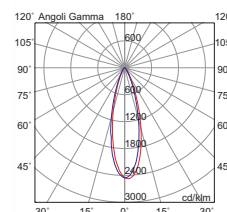

JAVA

New

LED
30°
CRI≥90
IP20

Codice Code	CCT	Flusso lm Flux lm	Potenza W W	Dimensioni mm Dimensions mm
JAV001B	3000K	180	3W	Ø40 x 22
JAV002B	4000K	200	3W	Ø40 x 22

LED
30°
CRI≥90
IP20

Codice Code	CCT	Flusso lm Flux lm	Potenza W W	Dimensioni mm Dimensions mm
JAV003B	3000K	180	3W	Ø50 x 23
JAV004B	4000K	200	3W	Ø50 x 23

30°

LED
30°
CRI≥90
IP20

Codice Code	CCT	Flusso lm Flux lm	Potenza W W	Dimensioni mm Dimensions mm
JAV005B	3000K	180	3W	Ø60 x 21
JAV006B	4000K	200	3W	Ø60 x 21

355°
30°

LED
30°
CRI≥90
IP20

Codice Code	CCT	Flusso lm Flux lm	Potenza W W	Dimensioni mm Dimensions mm
JAV007B	3000K	180	3W	60 x 60 x 21
JAV008B	4000K	200	3W	60 x 60 x 21