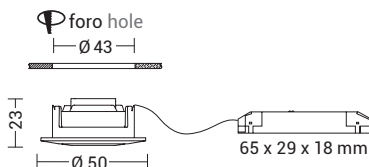

JAVA

New

LED
30°
CRI≥90
IP20

Codice Code	CCT	Flusso lm Flux lm	Potenza W W	Dimensioni mm Dimensions mm
JAV001B	3000K	180	3W	Ø40 x 22
JAV002B	4000K	200	3W	Ø40 x 22

LED
30°
CRI≥90
IP20

Codice Code	CCT	Flusso lm Flux lm	Potenza W W	Dimensioni mm Dimensions mm
JAV003B	3000K	180	3W	Ø50 x 23
JAV004B	4000K	200	3W	Ø50 x 23

30°

LED
30°
CRI≥90
IP20

Codice Code	CCT	Flusso lm Flux lm	Potenza W W	Dimensioni mm Dimensions mm
JAV005B	3000K	180	3W	Ø60 x 21
JAV006B	4000K	200	3W	Ø60 x 21

355°
30°

LED
30°
CRI≥90
IP20

Codice Code	CCT	Flusso lm Flux lm	Potenza W W	Dimensioni mm Dimensions mm
JAV007B	3000K	180	3W	60 x 60 x 21
JAV008B	4000K	200	3W	60 x 60 x 21