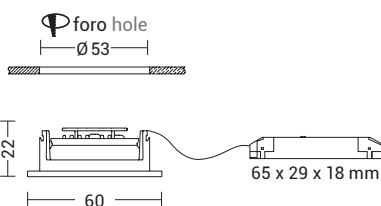

JAVA

New

LED
30°
CRI≥90
IP20

Codice Code	CCT	Flusso lm Flux lm	Potenza W W	Dimensioni mm Dimensions mm
JAV001B	3000K	180	3W	Ø40 x 22
JAV002B	4000K	200	3W	Ø40 x 22

LED
30°
CRI≥90
IP20

Codice Code	CCT	Flusso lm Flux lm	Potenza W W	Dimensioni mm Dimensions mm
JAV003B	3000K	180	3W	Ø50 x 23
JAV004B	4000K	200	3W	Ø50 x 23

30°

LED
30°
CRI≥90
IP20

Codice Code	CCT	Flusso lm Flux lm	Potenza W W	Dimensioni mm Dimensions mm
JAV005B	3000K	180	3W	Ø60 x 21
JAV006B	4000K	200	3W	Ø60 x 21

355°
30°

LED
30°
CRI≥90
IP20

Codice Code	CCT	Flusso lm Flux lm	Potenza W W	Dimensioni mm Dimensions mm
JAV007B	3000K	180	3W	60 x 60 x 21
JAV008B	4000K	200	3W	60 x 60 x 21