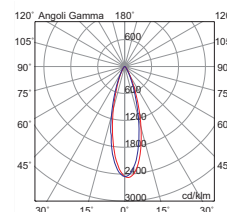

JAVA

New

LED
30°
CRI≥90
IP20

Codice Code	CCT	Flusso lm Flux lm	Potenza W W	Dimensioni mm Dimensions mm
JAV001B	3000K	180	3W	Ø40 x 22
JAV002B	4000K	200	3W	Ø40 x 22

LED
30°
CRI≥90
IP20

Codice Code	CCT	Flusso lm Flux lm	Potenza W W	Dimensioni mm Dimensions mm
JAV003B	3000K	180	3W	Ø50 x 23
JAV004B	4000K	200	3W	Ø50 x 23

30°

LED
30°
CRI≥90
IP20

Codice Code	CCT	Flusso lm Flux lm	Potenza W W	Dimensioni mm Dimensions mm
JAV005B	3000K	180	3W	Ø60 x 21
JAV006B	4000K	200	3W	Ø60 x 21

355°
30°

LED
30°
CRI≥90
IP20

Codice Code	CCT	Flusso lm Flux lm	Potenza W W	Dimensioni mm Dimensions mm
JAV007B	3000K	180	3W	60 x 60 x 21
JAV008B	4000K	200	3W	60 x 60 x 21