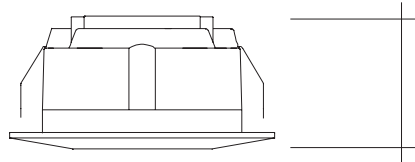

Minima profondità.
Minimal depth.

*solo
only*
22mm

JAVA

New

Faretto LED ad incasso tondo e quadrato, pratico e funzionale, dalle ridotte dimensioni utile per illuminare qualsiasi stanza dall'alto verso il basso, mettere in risalto oggetti, librerie e decorazioni in ambienti moderni. Struttura in pressofusione di alluminio, disponibile in diverse dimensioni e due temperature colore (3000K e 4000K).

Round and square recessed LED downlight, practical and functional, with small dimensions useful for illuminating any room from top to bottom, highlighting objects, bookcases and decorations in modern environments. Structure in die-cast aluminum, available in different sizes and two gradations (3000K and 4000K).

JAVA

New

LED
30°
CRI≥90
IP20

Codice Code	CCT	Flusso lm Flux lm	Potenza W W	Dimensioni mm Dimensions mm
JAV001B	3000K	180	3W	Ø40 x 22
JAV002B	4000K	200	3W	Ø40 x 22

LED
30°
CRI≥90
IP20

Codice Code	CCT	Flusso lm Flux lm	Potenza W W	Dimensioni mm Dimensions mm
JAV003B	3000K	180	3W	Ø50 x 23
JAV004B	4000K	200	3W	Ø50 x 23

30°

LED
30°
CRI≥90
IP20

Codice Code	CCT	Flusso lm Flux lm	Potenza W W	Dimensioni mm Dimensions mm
JAV005B	3000K	180	3W	Ø60 x 21
JAV006B	4000K	200	3W	Ø60 x 21

355°
30°

LED
30°
CRI≥90
IP20

Codice Code	CCT	Flusso lm Flux lm	Potenza W W	Dimensioni mm Dimensions mm
JAV007B	3000K	180	3W	60 x 60 x 21
JAV008B	4000K	200	3W	60 x 60 x 21