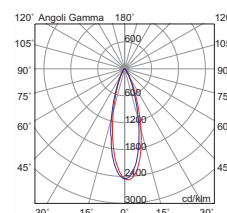

JAVA

New

LED
30°
CRI≥90
IP20

Codice Code	CCT	Flusso lm Flux lm	Potenza W W	Dimensioni mm Dimensions mm
JAV001B	3000K	180	3W	Ø40 x 22
JAV002B	4000K	200	3W	Ø40 x 22

LED
30°
CRI≥90
IP20

Codice Code	CCT	Flusso lm Flux lm	Potenza W W	Dimensioni mm Dimensions mm
JAV003B	3000K	180	3W	Ø50 x 23
JAV004B	4000K	200	3W	Ø50 x 23

30°

LED
30°
CRI≥90
IP20

Codice Code	CCT	Flusso lm Flux lm	Potenza W W	Dimensioni mm Dimensions mm
JAV005B	3000K	180	3W	Ø60 x 21
JAV006B	4000K	200	3W	Ø60 x 21

355°
30°

LED
30°
CRI≥90
IP20

Codice Code	CCT	Flusso lm Flux lm	Potenza W W	Dimensioni mm Dimensions mm
JAV007B	3000K	180	3W	60 x 60 x 21
JAV008B	4000K	200	3W	60 x 60 x 21