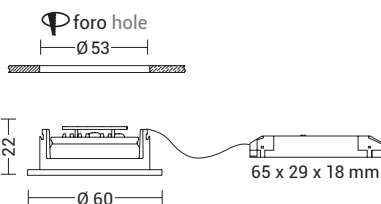

JAVA

New

LED
30°
CRI≥90
IP20

Codice Code	CCT	Flusso lm Flux lm	Potenza W W	Dimensioni mm Dimensions mm
JAV001B	3000K	180	3W	Ø40 x 22
JAV002B	4000K	200	3W	Ø40 x 22

LED
30°
CRI≥90
IP20

Codice Code	CCT	Flusso lm Flux lm	Potenza W W	Dimensioni mm Dimensions mm
JAV003B	3000K	180	3W	Ø50 x 23
JAV004B	4000K	200	3W	Ø50 x 23

30°

LED
30°
CRI≥90
IP20

Codice Code	CCT	Flusso lm Flux lm	Potenza W W	Dimensioni mm Dimensions mm
JAV005B	3000K	180	3W	Ø60 x 21
JAV006B	4000K	200	3W	Ø60 x 21

355°
30°

LED
30°
CRI≥90
IP20

Codice Code	CCT	Flusso lm Flux lm	Potenza W W	Dimensioni mm Dimensions mm
JAV007B	3000K	180	3W	60 x 60 x 21
JAV008B	4000K	200	3W	60 x 60 x 21