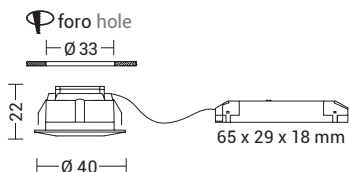

Minima profondità.
Minimal depth.

*solo
only*
22mm

JAVA

New

Faretto LED ad incasso tondo e quadrato, pratico e funzionale, dalle ridotte dimensioni utile per illuminare qualsiasi stanza dall'alto verso il basso, mettere in risalto oggetti, librerie e decorazioni in ambienti moderni. Struttura in pressofusione di alluminio, disponibile in diverse dimensioni e due temperature colore (3000K e 4000K).

Round and square recessed LED downlight, practical and functional, with small dimensions useful for illuminating any room from top to bottom, highlighting objects, bookcases and decorations in modern environments. Structure in die-cast aluminum, available in different sizes and two gradations (3000K and 4000K).

JAVA

New

LED
30°
CRI≥90
IP20

Codice Code	CCT	Flusso lm Flux lm	Potenza W W	Dimensioni mm Dimensions mm
JAV001B	3000K	180	3W	Ø40 x 22
JAV002B	4000K	200	3W	Ø40 x 22

LED
30°
CRI≥90
IP20

Codice Code	CCT	Flusso lm Flux lm	Potenza W W	Dimensioni mm Dimensions mm
JAV003B	3000K	180	3W	Ø50 x 23
JAV004B	4000K	200	3W	Ø50 x 23

30°

LED
30°
CRI≥90
IP20

Codice Code	CCT	Flusso lm Flux lm	Potenza W W	Dimensioni mm Dimensions mm
JAV005B	3000K	180	3W	Ø60 x 21
JAV006B	4000K	200	3W	Ø60 x 21

355°
30°

LED
30°
CRI≥90
IP20

Codice Code	CCT	Flusso lm Flux lm	Potenza W W	Dimensioni mm Dimensions mm
JAV007B	3000K	180	3W	60 x 60 x 21
JAV008B	4000K	200	3W	60 x 60 x 21