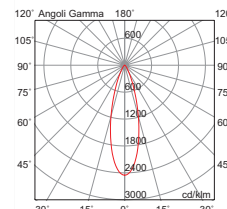

JAVA

New

LED
30°
CRI≥90
IP20

Codice Code	CCT	Flusso lm Flux lm	Potenza W W	Dimensioni mm Dimensions mm
JAV001B	3000K	180	3W	Ø40 x 22
JAV002B	4000K	200	3W	Ø40 x 22

LED
30°
CRI≥90
IP20

Codice Code	CCT	Flusso lm Flux lm	Potenza W W	Dimensioni mm Dimensions mm
JAV003B	3000K	180	3W	Ø50 x 23
JAV004B	4000K	200	3W	Ø50 x 23

30°

LED
30°
CRI≥90
IP20

Codice Code	CCT	Flusso lm Flux lm	Potenza W W	Dimensioni mm Dimensions mm
JAV005B	3000K	180	3W	Ø60 x 21
JAV006B	4000K	200	3W	Ø60 x 21

355°
30°

LED
30°
CRI≥90
IP20

Codice Code	CCT	Flusso lm Flux lm	Potenza W W	Dimensioni mm Dimensions mm
JAV007B	3000K	180	3W	60 x 60 x 21
JAV008B	4000K	200	3W	60 x 60 x 21