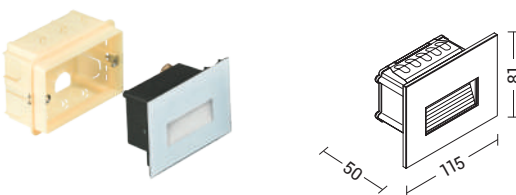

Brillante. Shiny.

Incasso LED a parete segnapasso per esterno (IP66/20) applicabile in superfici in muratura e cartongesso con scatola 503. Struttura in pressofusione di alluminio verniciata con polveri poliestere a elevata resistenza ai raggi ultravioletti e alla corrosione; dalla forma squadrata con diffusore in vetro temperato per illuminare e decorare con eleganza ambienti esterni e interni come scale, corridoi, ingressi e zone di passaggio. Cassaforma in dotazione. Alimentatore LED integrato. Disponibile in due finiture (bianco e nero). Disponibili giunti IP68 per connessioni elettriche sicure, durevoli e con barriera anticorrosione.

Outdoor (IP65/20) LED wall recessed luminaire steplight, suitable for stonework and plasterboard walls with 503 box. Die-cast aluminium body painted with polyester powders highly resistant to UV rays and corrosion; square shape with tempered glass diffuser to illuminate and decorate outdoor and indoor environments such as stairs, corridors, entrances and passageways. Recessed box included. Integrated LED driver. Available in two finishes (white and black). IP68 linear connectors for moisture protection and anti-condensation linear joints are available.

GLIMMER

New

GLIMMER

New

OTTICA SIMMETRICA SYMMETRIC OPTICS

Codice Code	CCT	Flusso lm Flux lm	Potenza Wattage	Dimensioni mm Dimensions mm
GLI001XX	3000K-4000K-6000K	320	4,5W	115 x 81 x 50

da installare con scatola 503
to be installed with box 503

OTTICA ASIMMETRICA ASYMMETRIC OPTICS

Codice Code	CCT	Flusso lm Flux lm	Potenza Wattage	Dimensioni mm Dimensions mm
GLI001XXAS	3000K-4000K-6000K	320	4,5W	115 x 81 x 50

da installare con scatola 503
to be installed with box 503