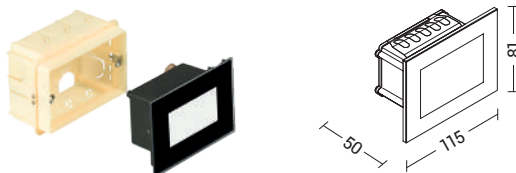

Brillante. Shiny.

Incasso LED a parete segnapasso per esterno (IP66/20) applicabile in superfici in muratura e cartongesso con scatola 503. Struttura in pressofusione di alluminio verniciata con polveri poliestere a elevata resistenza ai raggi ultravioletti e alla corrosione; dalla forma squadrata con diffusore in vetro temperato per illuminare e decorare con eleganza ambienti esterni e interni come scale, corridoi, ingressi e zone di passaggio. Cassaforma in dotazione. Alimentatore LED integrato. Disponibile in due finiture (bianco e nero). Disponibili giunti IP68 per connessioni elettriche sicure, durevoli e con barriera anticorrosione.

Outdoor (IP65/20) LED wall recessed luminaire steplight, suitable for stonework and plasterboard walls with 503 box. Die-cast aluminium body painted with polyester powders highly resistant to UV rays and corrosion; square shape with tempered glass diffuser to illuminate and decorate outdoor and indoor environments such as stairs, corridors, entrances and passageways. Recessed box included. Integrated LED driver. Available in two finishes (white and black). IP68 linear connectors for moisture protection and anti-condensation linear joints are available.

GLIMMER

New

GLIMMER

New

OTTICA SIMMETRICA SYMMETRIC OPTICS

Codice Code	CCT	Flusso lm Flux lm	Potenza Wattage	Dimensioni mm Dimensions mm
GLI001XX	3000K-4000K-6000K	320	4,5W	115 x 81 x 50

da installare con scatola 503
to be installed with box 503

OTTICA ASIMMETRICA ASYMMETRIC OPTICS

Codice Code	CCT	Flusso lm Flux lm	Potenza Wattage	Dimensioni mm Dimensions mm
GLI001XXAS	3000K-4000K-6000K	320	4,5W	115 x 81 x 50

da installare con scatola 503
to be installed with box 503